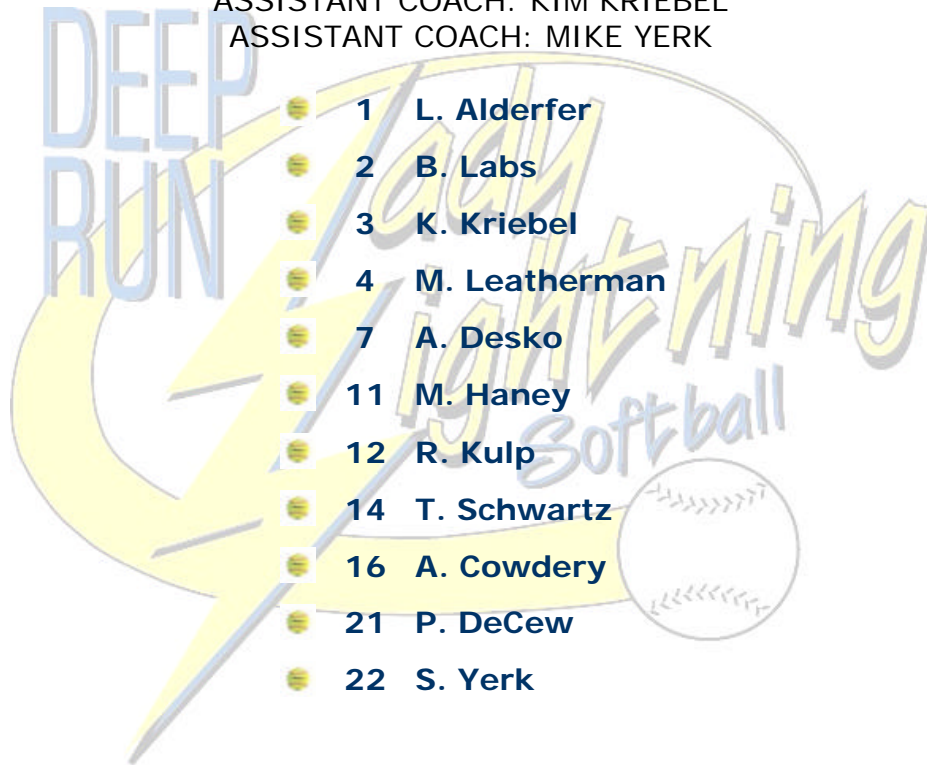

DEEP RUN LADY LIGHTNING 2007 12U TRAVEL TEAM

HEAD COACH: SHARON DECEW
ASSISTANT COACH: KIM KRIEBEL
ASSISTANT COACH: MIKE YERK

- 1 L. Alderfer
- 2 B. Labs
- 3 K. Kriebel
- 4 M. Leatherman
- 7 A. Desko
- 11 M. Haney
- 12 R. Kulp
- 14 T. Schwartz
- 16 A. Cowdery
- 21 P. DeCew
- 22 S. Yerck